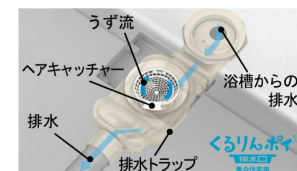

Renobio システムバスルーム リノビオ

もっと広く、もっと使いやすく快適に。
リノビオでラクラクecoリフォーム。

CG合成によるイメージ画像です。
窓サッシはイメージであり、選定仕様には含まれていません。

■ 壁パネルカラー Lパネル（鏡面）全面張り

■ 浴槽カラー FRP ■ 床カラー サーマフロア単色 ■ カウンターカラー

くるりんポイ排水口

浴槽の残り湯を利用して排水トラップ内にうず流を発生させ、毛髪のからまりやヌメリなどの汚れを低減して排水口をキレイに保ちます。

クレイドア

パッキンレスにしてカビの発生を抑え、ドア下の換気開口をドア上部に移動。ホコリがたまらず外観もスッキリ。

清潔で便利なカウンター

カンタンに取り外して洗えるので、すみずみまでいつもきれいにキープできます。

サーモフロア

独自の断熱構造でバスルームに入ったときに足裏に感じる「冷たさ」を感じにくくなりました。

FRPスタンダード浴槽

リラックス感や身体の安定を考えた、ゆったり入れるスタイリッシュな浴槽です。

プッシュワンウェイ排水栓

指で、軽く押すだけで、排水が簡単にできます。

洗い場側水栓

壁付サーモ水栓（モデルノ）/スプレーシャワー

照明

※照明灯数は、浴室サイズ・壁パネル等により異なります。
円筒形照明（蛍光灯ランプ）
EFD-C1-1A

鏡

タテ長ミラー（3080）
KGM-3080S