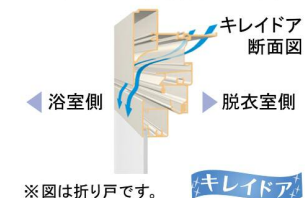

Renobio システムバスルーム リノビオ

もっと広く、もっと使いやすく快適に。
リノビオでラクラクecoリフォーム。

CG合成によるイメージ画像です。
窓サッシはイメージであり、選定仕様には含まれていません。

■ 壁パネルカラー Lパネル（鏡面）全面張り

■ 浴槽カラー FRP ■ 床カラー サーマフロア単色 ■ カウンターカラー

くるりんポイ排水口

浴槽の残り湯を利用して排水トラップ内にうず流を発生させ、毛髪のからまりやヌメリなどの汚れを低減して排水口をキレイに保ちます。

クレイドア

パッキンレスにしてカビの発生を抑え、ドア下の換気開口をドア上部に移動。ホコリがたまらず外観もスッキリ。

清潔で便利なカウンター

カンタンに取り外して洗えるので、すみずみまでいつもきれいにキープできます。

サーモフロア

独自の断熱構造でバスルームに入ったときに足裏に感じる「冷たさ」を感じにくくなりました。

FRPスタンダード浴槽

リラックス感や身体の安定を考えた、ゆったり入れるスタイリッシュな浴槽です。

プッシュワンウェイ排水栓

指で、軽く押すだけで、排水が簡単にできます。

洗い場側水栓

壁付サーモ水栓（モデルノ）/スプレーシャワー

照明

※照明灯数は、浴室サイズ・壁パネル等により異なります。
円筒形照明（蛍光灯ランプ）
EFD-C1-1A

鏡

タテ長ミラー（3080）
KGM-3080S