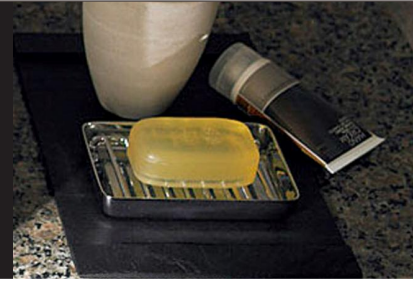

アメージュV アメージュV便器(床上排水155タイプ)

お掃除ラクラクのぐるピカ便器 & 超節水ECO6。便座が選べる組み合わせ便器です。

写真はカタログによるイメージです。見取り内容とは異なりますので、ご注意ください。

2年保証 HYPER KILAMIC

機能一覧

洗浄機能	清潔機能	ワンタッチ節電
おしり洗浄(泡ジェット洗浄)	まる洗い洗浄	超節水ECO6(大6L、小5L)
ビデ洗浄(泡沫ソフト)	汚れカット形状	電源スイッチ
おしりマッサージ洗浄	本体スライド着脱	
快適機能	女性専用レディスノズル	
暖房便座	暖房便座コード内蔵	
スローダウン便座	ノズルオートクリーニング	
便座ヒーターオートOFF	サイドライン便座	
着座センサー	便フタワンタッチ着脱	
点字対応	INAX-キラミック(ISO抗菌準拠)	
大型共用便座	抗菌樹脂(ISO抗菌準拠)	
Wパワー脱臭(2モード)	省エネ機能	

カラーバリエーション

2012.4月から、カラーバリエーションが変更になります。

標準色	注文色(納期約2週間)	廃番色
☒ BW1 ビュアホワイト	☐ BU8 アイベリ	☐ SN7(注2週) サトベージュ
☐ BN8 オフホワイト	☐ BB7(注2週) ブルグレー	☐ SG6(注2週) フォググリーン
☐ LR8 ピンク