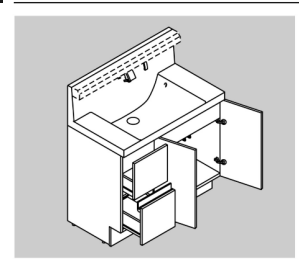

奥行き500mmのコンパクト設計でありながら、洗面器容量16Lと、仮置きスペースや洗面器の大開口を両立しました。もちろん洗面器とカウンターは継ぎ目のない一体成形です。

滑らかなカウンターからビルトイン水栓で、ハイバックガードのお手入れしやすさがアップ。
ゆったりとしたカーブのボウルへのスロープ。ゆったりとしたカーブのボウル。

てまなし排水口

大口径排水口とヘアキャッチャーで、キレイをキープ
排水口は水はけのよい大口径サイズ。汚れの溜まりやすいフランジをなくして拭き掃除もカンタンです。

エコハンドル

よく使う正面のハンドル位置で「水」を出す省エネ設計。

水栓金具

水栓は、お掃除もしやすいビルトインタイプ
水ハネの少ない微細シャワー吐水で、従来比20%の節水タイプ（4人家族の場合、1日バケツ1.5杯分（約14L））。

シングルレバーシャワー水栓 LF-HC397SY-MB

化粧台本体

引出タイプ LCW1H-905SY

ミラーキャビネット