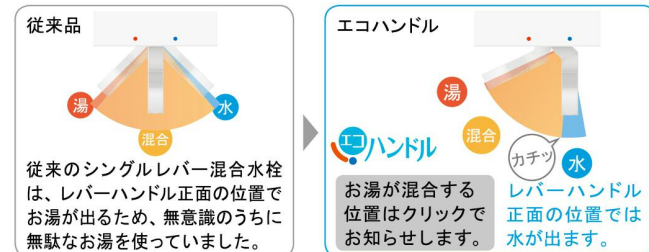

洗面化粧台 エルシィ

抜群の清掃性と充実の機能性で スマートな生活をサポートする洗面化粧台です

写真はイメージです。見積り内容とは異なります。

奥行きコンパクトなスタイリッシュカウンター

奥行き500mmのコンパクト設計でありながら、洗面器容量16Lと、仮置きスペースや洗面器の大開口を両立しました。もちろん洗面器とカウンターは継ぎ目のない一体成形です。

滑らかなカウンターからビルトイン水栓で、ハイバックガードのお手入れしやすさがアップ。
ゆったりとしたカーブのボウル。

てまなし排水口

大口径排水口とヘアキャッチャーで、キレイをキープ。排水口は水はけのよい大口径サイズ。汚れの溜まりやすいフランジをなくして拭き掃除もカンタンです。

エコハンドル

よく使う正面のハンドル位置で「水」を出す省エネ設計。

従来のシングルレバー混合水栓は、レバーハンドル正面の位置でお湯が出るため、無意識のうちに無駄なお湯を使っていました。

エコハンドルは、お湯が混合する位置はクリックでお知らせします。レバーハンドル正面の位置では水が出ます。

水栓金具

水栓は、お掃除もしやすいビルトインタイプ

水ハネの少ない微細シャワー吐水で、従来比20%の節水タイプ（4人家族の場合、1日バケツ1.5杯分（約14L））。

シングルレバーシャワー水栓 LF-HC397SY-MB

扉カラー スタANDARD

- VP2 ホワイト
- VS2 シルクウッド
- VJ2 ダークウッド

カウンターカラー

- H プレーンホワイト