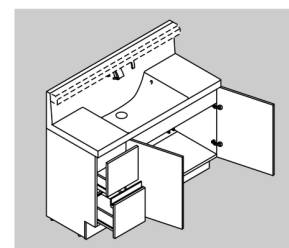

洗面化粧台 エルシィ

抜群の清掃性と充実の機能性で スマートな生活をサポートする洗面化粧台です

写真はイメージです。見積り内容とは異なります。

奥行きコンパクトなスタイリッシュカウンター

奥行き500mmのコンパクト設計でありながら、洗面器容量16Lと、仮置きスペースや洗面器の大開口を両立しました。もちろん洗面器とカウンターは継ぎ目のない一体成形です。

滑らかなカウンターからビルトイン水栓で、ハイバックガードのお手入れしやすさがアップ。
ゆったりとしたカーブのボウル。

水栓金具

水栓は、お掃除もしやすいビルトインタイプ

水ハネの少ない微細シャワー吐水で、従来比20%の節水タイプ（4人家族の場合、1日バケツ1.5杯分（約14L））。

シングルレバーシャワー水栓 LF-HC397SY-MB

扉カラー スタANDARD

- VP2 ホワイト
- VS2 シルクウッド
- VJ2 ダークウッド

カウンターカラー

- H プレーンホワイト

化粧台本体

引出タイプ LCW1H-1205SY

ミラーキャビネット

3面鏡 (スタンダード) MLCWE-1203TXU

くもり止めコート

電気を使わない表面コーティングなのでヒーター式に比べ待ち時間がなく、消し忘れもありません。くもり止めコート

くもり止めコートなし くもり止めコート付

低ホルムアルデヒド最高等級